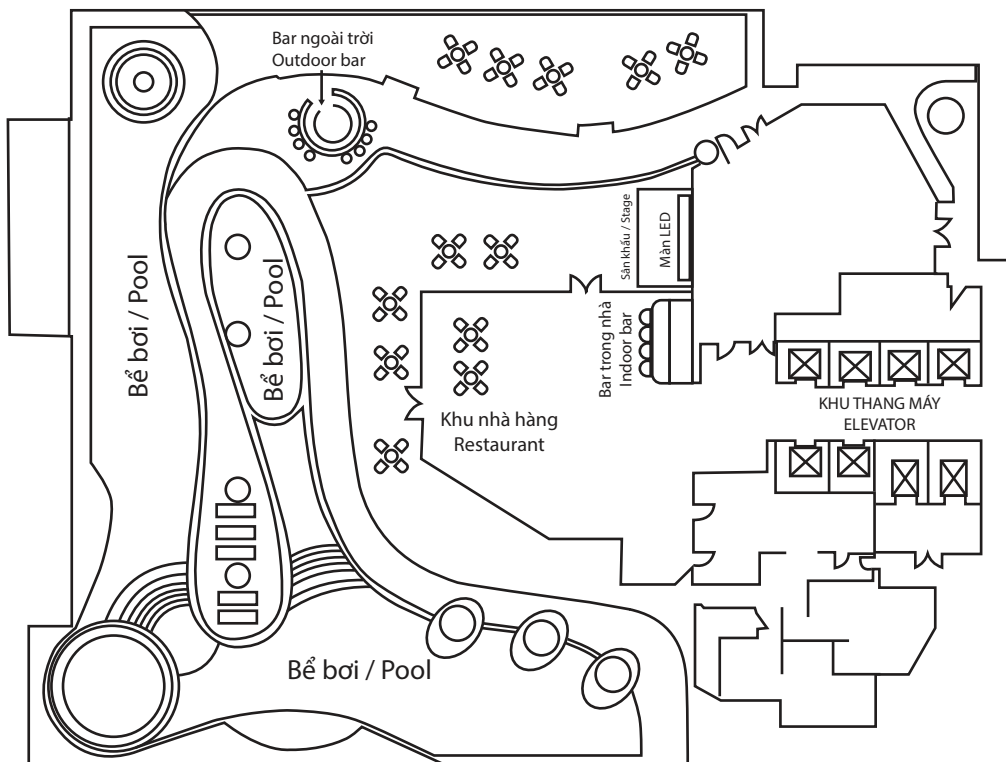

RUBY ROOM

STT NO	PHÒNG HỘI NGHỊ CONVENTION ROOM	SỨC CHỨA CAPACITY					
		THEATER	CLASSROOM	U - SHAPE	ROUND	COCKTAILS	BOARDROOM
1	RUBY ROOM	N/A	N/A	N/A	N/A	N/A	42

SÀNH CHỜ 1 PRE - FUNCTION AREA 1

SỨC CHỨA / CAPACITY	COCKTAILS
	150
DÀI * RỘNG * CAO (M) LENGTH * WIDTH * HEIGHT	32.0 * 7.0 * 7.0
DIỆN TÍCH (M²) AREA	224
BACKDROP RỘNG * CAO (M) WIDTH * HEIGHT	3.84 * 2.16

SÀNH CHỜ 2 PRE - FUNCTION AREA 2

SỨC CHỨA / CAPACITY	COCKTAILS
	65
DÀI * RỘNG * CAO (M) LENGTH * WIDTH * HEIGHT	14.0 * 7.0 * 7.0
DIỆN TÍCH (M²) AREA	98

KHU VỰC HÀNH LANG CORRIDOR AREA

SỨC CHỨA CAPACITY	Smoking Area
DÀI * RỘNG * CAO (M) LENGTH * WIDTH * HEIGHT	28.0 * 3.0 * 7.0
DIỆN TÍCH (M²) AREA	84

KHÔNG GIAN TIỆC BÊN BỂ BƠI
POOLSIDE PARTY

TIỆC NGOÀI TRỜI BÊN BỂ BƠI OUTDOOR POOL PARTY

SỨC CHỨA CAPACITY				
TỰ CHỌN BUFFÉT	HÌNH CHỮ NHẬT (6PAX) RECTANGULAR	BÀN TRÒN (8-10PAX) ROUND	TIỆC ĐỨNG COCKTAILS	CHỖ NGỒI SẴN CÓ AVAILABLE SEAT
50 Ngoài trời / Outdoor	50 Ngoài trời / Outdoor	50 Ngoài trời / Outdoor	80 Ngoài trời / Outdoor	108 Trong nhà & Ngoài trời Indoor & Outdoor

TIỆC TẠI BỂ BƠI 4 MÙA INDOOR POOL PARTY

SỨC CHỨA CAPACITY				
TỰ CHỌN BUFFET	HÌNH CHỮ NHẬT (6PAX) RECTANGULAR	BÀN TRÒN (8-10PAX) ROUND	TIỆC ĐỨNG COCKTAILS	CHỖ NGỒI SẴN CÓ AVAILABLE SEAT
N/A	N/A	N/A	120	48