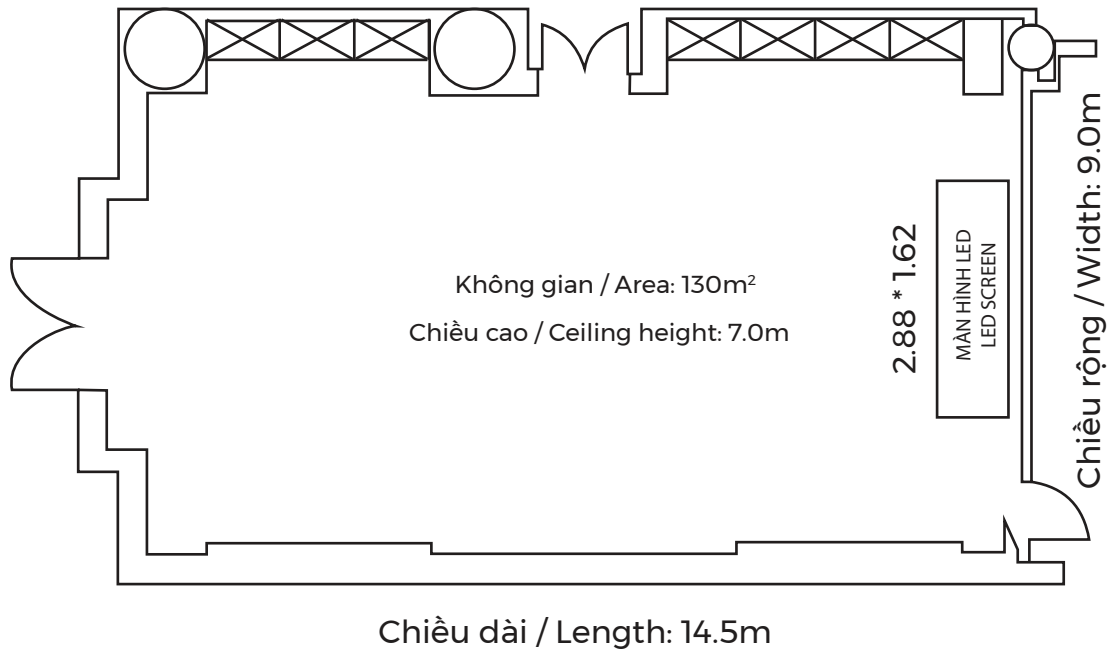

SEA STARS BALLROOM

Chiều dài / Length: 36m

STT NO	PHÒNG HỘI NGHỊ CONVENTION ROOM	SỨC CHỨA CAPACITY					
		THEATER	CLASSROOM	U - SHAPE	ROUND	COCKTAILS	BOARDROOM
1	SEA STARS BALLROOM	550	396	180	400	400	90

SAPPHIRE ROOM

Sapphire Room 1

Sapphire Room 2

STT NO	PHÒNG HỘI NGHỊ CONVENTION ROOM	SỨC CHỨA CAPACITY					
		THEATER	CLASSROOM	U - SHAPE	ROUND	COCKTAILS	BOARDROOM
1	SAPPHIRE ROOM 1	N/A	N/A	N/A	N/A	N/A	18
2	SAPPHIRE ROOM 2	N/A	N/A	N/A	N/A	N/A	25

RUBY ROOM

STT NO	PHÒNG HỘI NGHỊ CONVENTION ROOM	SỨC CHỨA CAPACITY					
		THEATER	CLASSROOM	U - SHAPE	ROUND	COCKTAILS	BOARDROOM
1	RUBY ROOM	N/A	N/A	N/A	N/A	N/A	42

SÀNH CHỜ 1 PRE - FUNCTION AREA 1

SỨC CHỨA / CAPACITY	COCKTAILS
	150
DÀI * RỘNG * CAO (M) LENGTH * WIDTH * HEIGHT	32.0 * 7.0 * 7.0
DIỆN TÍCH (M²) AREA	224
BACKDROP RỘNG * CAO (M) WIDTH * HEIGHT	3.84 * 2.16

SÀNH CHỜ 2 PRE - FUNCTION AREA 2

SỨC CHỨA / CAPACITY	COCKTAILS
	65
DÀI * RỘNG * CAO (M) LENGTH * WIDTH * HEIGHT	14.0 * 7.0 * 7.0
DIỆN TÍCH (M²) AREA	98

KHU VỰC HÀNH LANG CORRIDOR AREA

SỨC CHỨA CAPACITY	Smoking Area
DÀI * RỘNG * CAO (M) LENGTH * WIDTH * HEIGHT	28.0 * 3.0 * 7.0
DIỆN TÍCH (M²) AREA	84