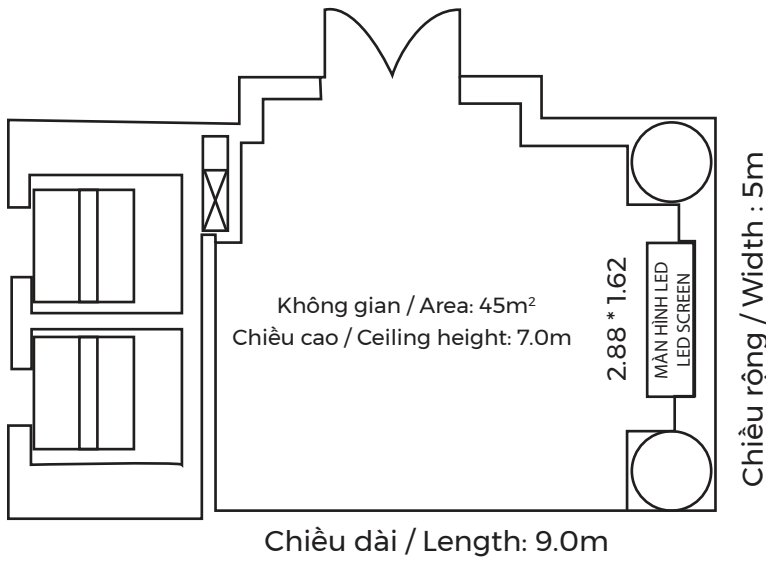

SAPPHIRE ROOM

Sapphire Room 1