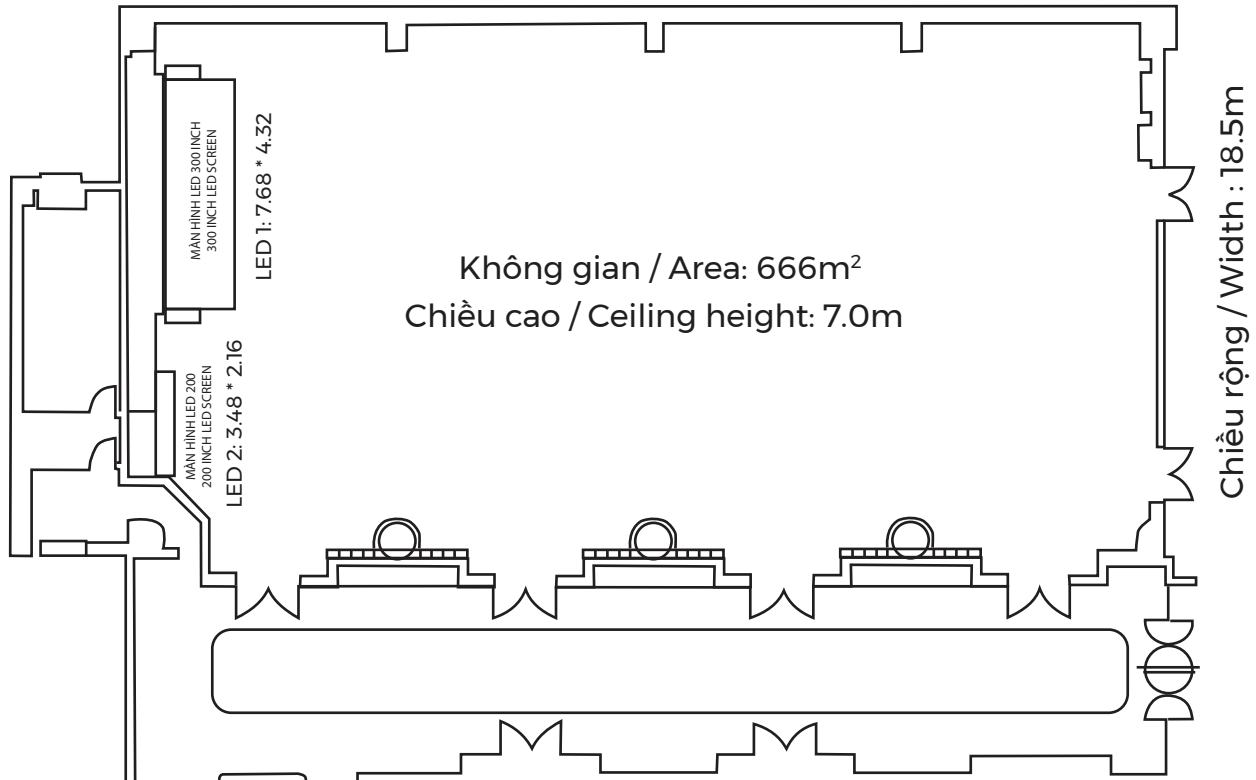

STT NO	PHÒNG HỘI NGHỊ CONVENTION ROOM	SỨC CHỨA CAPACITY					
		 THEATER	 CLASSROOM	 U - SHAPE	 ROUND	 COCKTAILS	 BOARDROOM
1	SEA STARS BALLROOM	550	396	180	400	400	90
2	SAPPHIRE ROOM 1	N/A	N/A	N/A	N/A	N/A	18
3	SAPPHIRE ROOM 2	N/A	N/A	N/A	N/A	N/A	25
4	RUBY ROOM	N/A	N/A	N/A	N/A	N/A	42
5	PRE - FUNCTION AREA 1	N/A	N/A	N/A	N/A	150	N/A
6	PRE - FUNCTION AREA 2	N/A	N/A	N/A	N/A	65	N/A
7	CORRIDOR AREA	N/A	N/A	N/A	N/A	Smoking Area	N/A

SEA STARS BALLROOM

Chiều dài / Length: 36m

STT NO	PHÒNG HỘI NGHỊ CONVENTION ROOM	SỨC CHỨA CAPACITY					
		THEATER	CLASSROOM	U - SHAPE	ROUND	COCKTAILS	BOARDROOM
1	SEA STARS BALLROOM	550	396	180	400	400	90

SÀNH CHỜ 2 PRE - FUNCTION AREA 2

SỨC CHỨA / CAPACITY	COCKTAILS
	65
DÀI * RỘNG * CAO (M) LENGTH * WIDTH * HEIGHT	14.0 * 7.0 * 7.0
DIỆN TÍCH (M²) AREA	98

KHU VỰC HÀNH LANG CORRIDOR AREA

SỨC CHỨA CAPACITY	Smoking Area
DÀI * RỘNG * CAO (M) LENGTH * WIDTH * HEIGHT	28.0 * 3.0 * 7.0
DIỆN TÍCH (M²) AREA	84