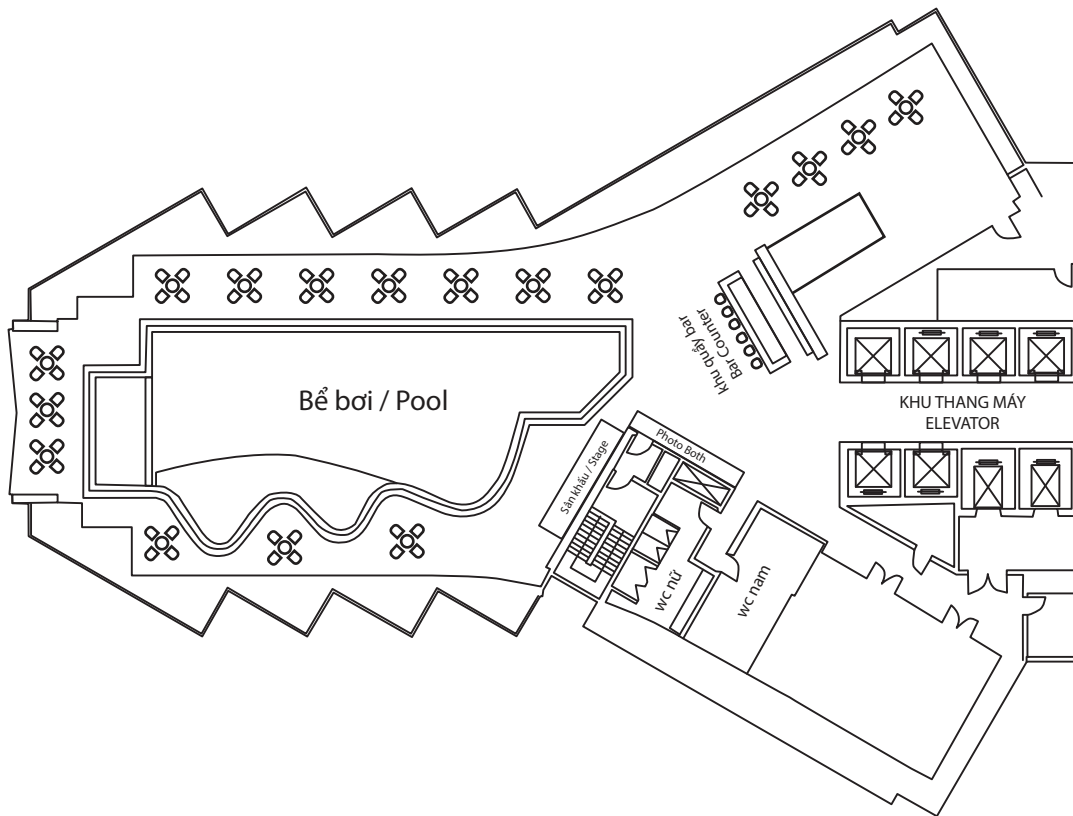

RUBY ROOM

STT NO	PHÒNG HỘI NGHỊ CONVENTION ROOM	SỨC CHỨA CAPACITY					
		THEATER	CLASSROOM	U - SHAPE	ROUND	COCKTAILS	BOARDROOM
1	RUBY ROOM	N/A	N/A	N/A	N/A	N/A	42

SÀNH CHỜ 1 PRE - FUNCTION AREA 1

SỨC CHỨA / CAPACITY	COCKTAILS
	150
DÀI * RỘNG * CAO (M) LENGTH * WIDTH * HEIGHT	32.0 * 7.0 * 7.0
DIỆN TÍCH (M²) AREA	224
BACKDROP RỘNG * CAO (M) WIDTH * HEIGHT	3.84 * 2.16

SÀNH CHỜ 2 PRE - FUNCTION AREA 2

SỨC CHỨA / CAPACITY	COCKTAILS
	65
DÀI * RỘNG * CAO (M) LENGTH * WIDTH * HEIGHT	14.0 * 7.0 * 7.0
DIỆN TÍCH (M²) AREA	98

KHU VỰC HÀNH LANG CORRIDOR AREA

SỨC CHỨA CAPACITY	Smoking Area
DÀI * RỘNG * CAO (M) LENGTH * WIDTH * HEIGHT	28.0 * 3.0 * 7.0
DIỆN TÍCH (M²) AREA	84

KHÔNG GIAN TIỆC BÊN BỂ BƠI
POOLSIDE PARTY

TIỆC NGOÀI TRỜI BÊN BỂ BƠI OUTDOOR POOL PARTY

SỨC CHỨA CAPACITY				
TỰ CHỌN BUFFÉT	HÌNH CHỮ NHẬT (6PAX) RECTANGULAR	BÀN TRÒN (8-10PAX) ROUND	TIỆC ĐỨNG COCKTAILS	CHỖ NGỒI SẴN CÓ AVAILABLE SEAT
50 Ngoài trời / Outdoor	50 Ngoài trời / Outdoor	50 Ngoài trời / Outdoor	80 Ngoài trời / Outdoor	108 Trong nhà & Ngoài trời Indoor & Outdoor

TIỆC TẠI BỂ BƠI 4 MÙA INDOOR POOL PARTY

SỨC CHỨA CAPACITY				
TỰ CHỌN BUFFET	HÌNH CHỮ NHẬT (6PAX) RECTANGULAR	BÀN TRÒN (8-10PAX) ROUND	TIỆC ĐỨNG COCKTAILS	CHỖ NGỒI SẴN CÓ AVAILABLE SEAT
N/A	N/A	N/A	120	48